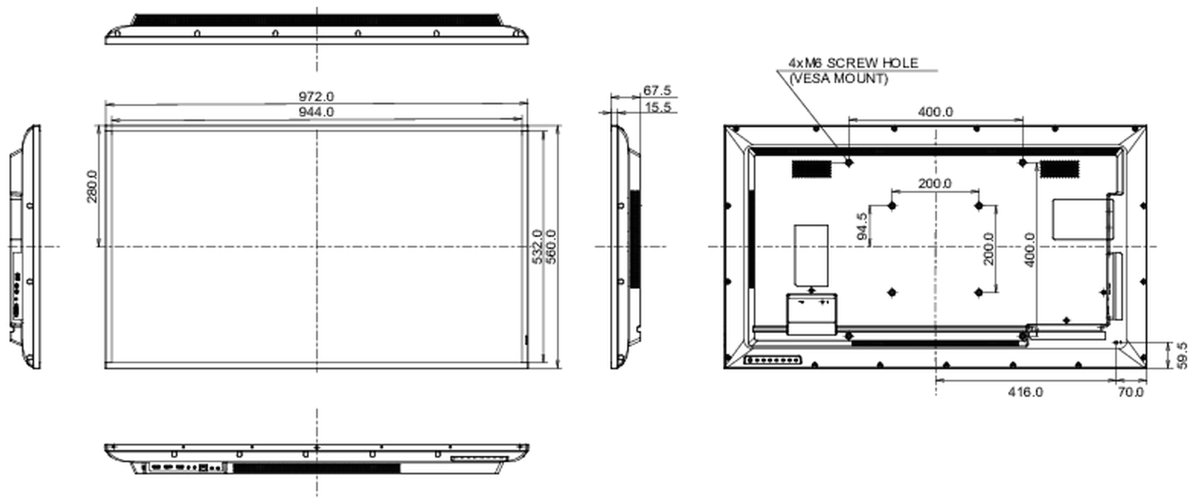

08 LEISTUNG

Vorschriften	CB, CE, TÜV-Bauart, EAC, RoHS support, ErP, WEEE, REACH
Energieeffizienzklasse (Regulation (EU) 2017/1369)	G
REACH SVHC	über 0.1% Blei enthalten

09 ABMESSUNGEN / GEWICHT

Produkt Abmessungen B x H x T	972 x 560 x 67.5mm
Verpackung Abmessungen B x H x T	1070 x 690 x 139mm
Gewicht (ohne Verpackung)	8.8kg
Gewicht (inkl Verpackung)	12.3kg
EAN code	4948570120932